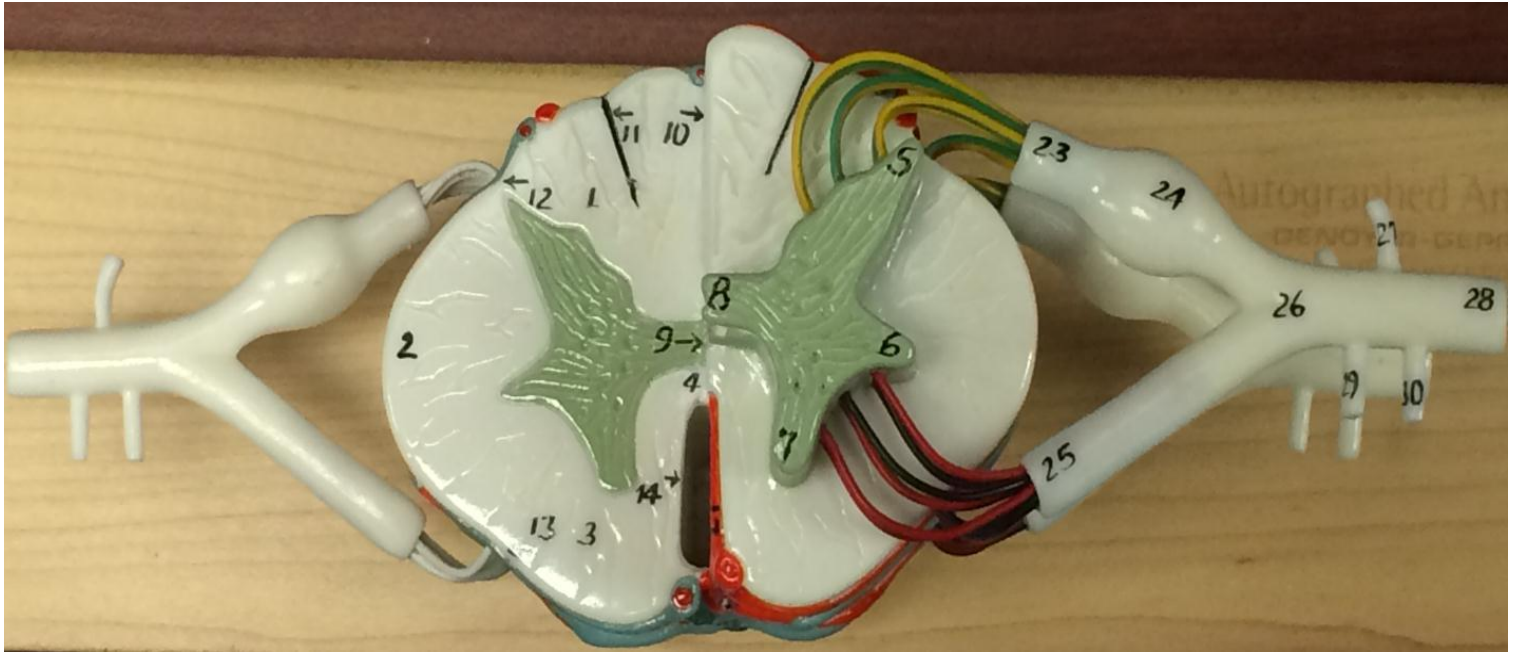

## Spinal Cord (Wooden Background) Key:

- |                          |                          |
|--------------------------|--------------------------|
| 1. Dorsal White Columns  | 23. Dorsal Root          |
| 2. Lateral White Columns | 24. Dorsal Root Ganglion |
| 3. Ventral White Columns | 25. Ventral Root         |
| 5. Dorsal Horn           | 26. Spinal Nerve         |
| 6. Lateral Horn          | 27. Dorsal Ramus         |
| 7. Ventral Horn          | 28. Ventral Ramus        |
| 8. Gray Commissure       | 30. Rami Communicans     |